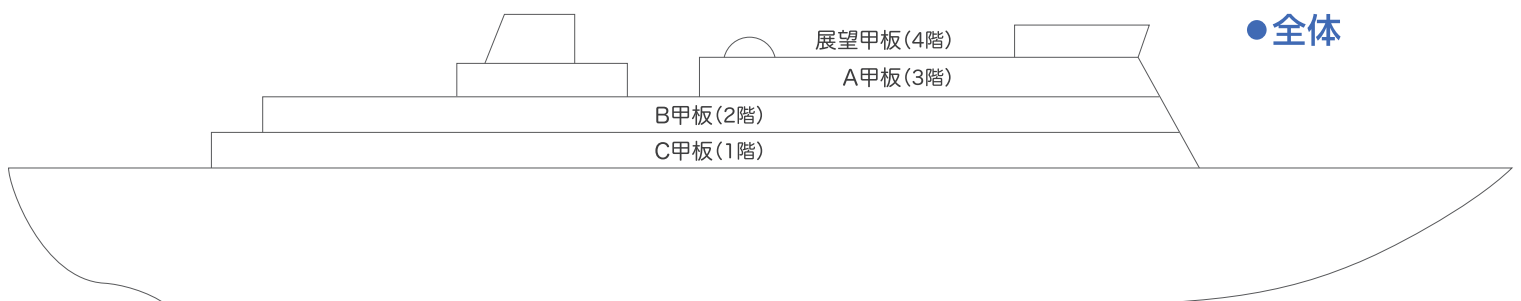

フェリー屋久島2

- 多目的ホール(100名) ■ イベントホール(展望室) ■ 会議室 ■ 喫茶室 ■ 娯楽室(マージャン・碁・将棋)
- うどん・そばコーナー ■ 特産品ストア ■ ゲームコーナー ■ サウナ付きシャワールーム
- コインランドリー ■ うみがめルーム

● A甲板(3階)

● B甲板(2階)

● C甲板(1階)

● 全体