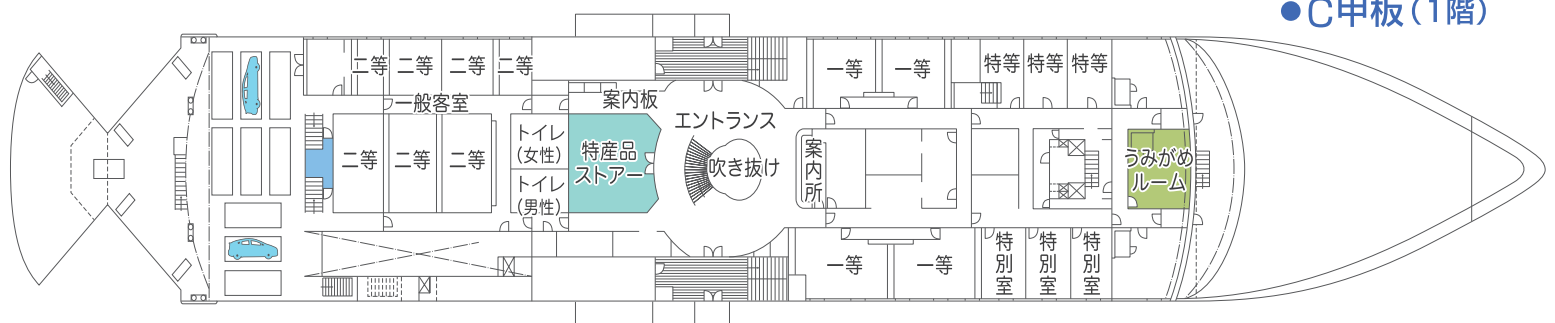

フェリー屋久島2

- 多目的ホール(100名) ■ イベントホール(展望室) ■ 会議室 ■ 喫茶室 ■ 娯楽室(マージャン・碁・将棋)
- うどん・そばコーナー ■ 特産品ストア ■ ゲームコーナー ■ サウナ付きシャワールーム
- コインランドリー ■ うみがめルーム

● A甲板(3階)

● B甲板(2階)

● C甲板(1階)

● 全体