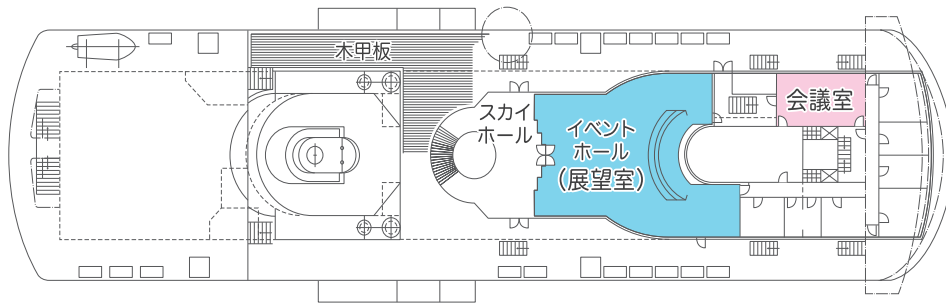

フェリー屋久島2

- 多目的ホール(100名) ■ イベントホール(展望室) ■ 会議室 ■ 喫茶室 ■ 娯楽室(マージャン・碁・将棋)
- うどん・そばコーナー ■ 特産品ストア ■ ゲームコーナー ■ サウナ付きシャワールーム
- コインランドリー ■ うみがめルーム

● A甲板(3階)

● B甲板(2階)

● C甲板(1階)

● 全体