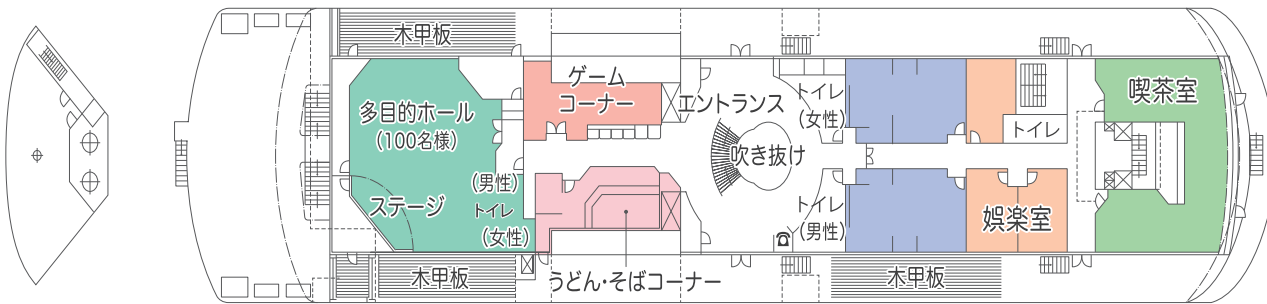

フェリー屋久島2

- 多目的ホール(100名) ■ イベントホール(展望室) ■ 会議室 ■ 喫茶室 ■ 娯楽室(マージャン・碁・将棋)
- うどん・そばコーナー ■ 特産品ストア ■ ゲームコーナー ■ サウナ付きシャワールーム
- コインランドリー ■ うみがめルーム

● A甲板(3階)

● B甲板(2階)

● C甲板(1階)

● 全体